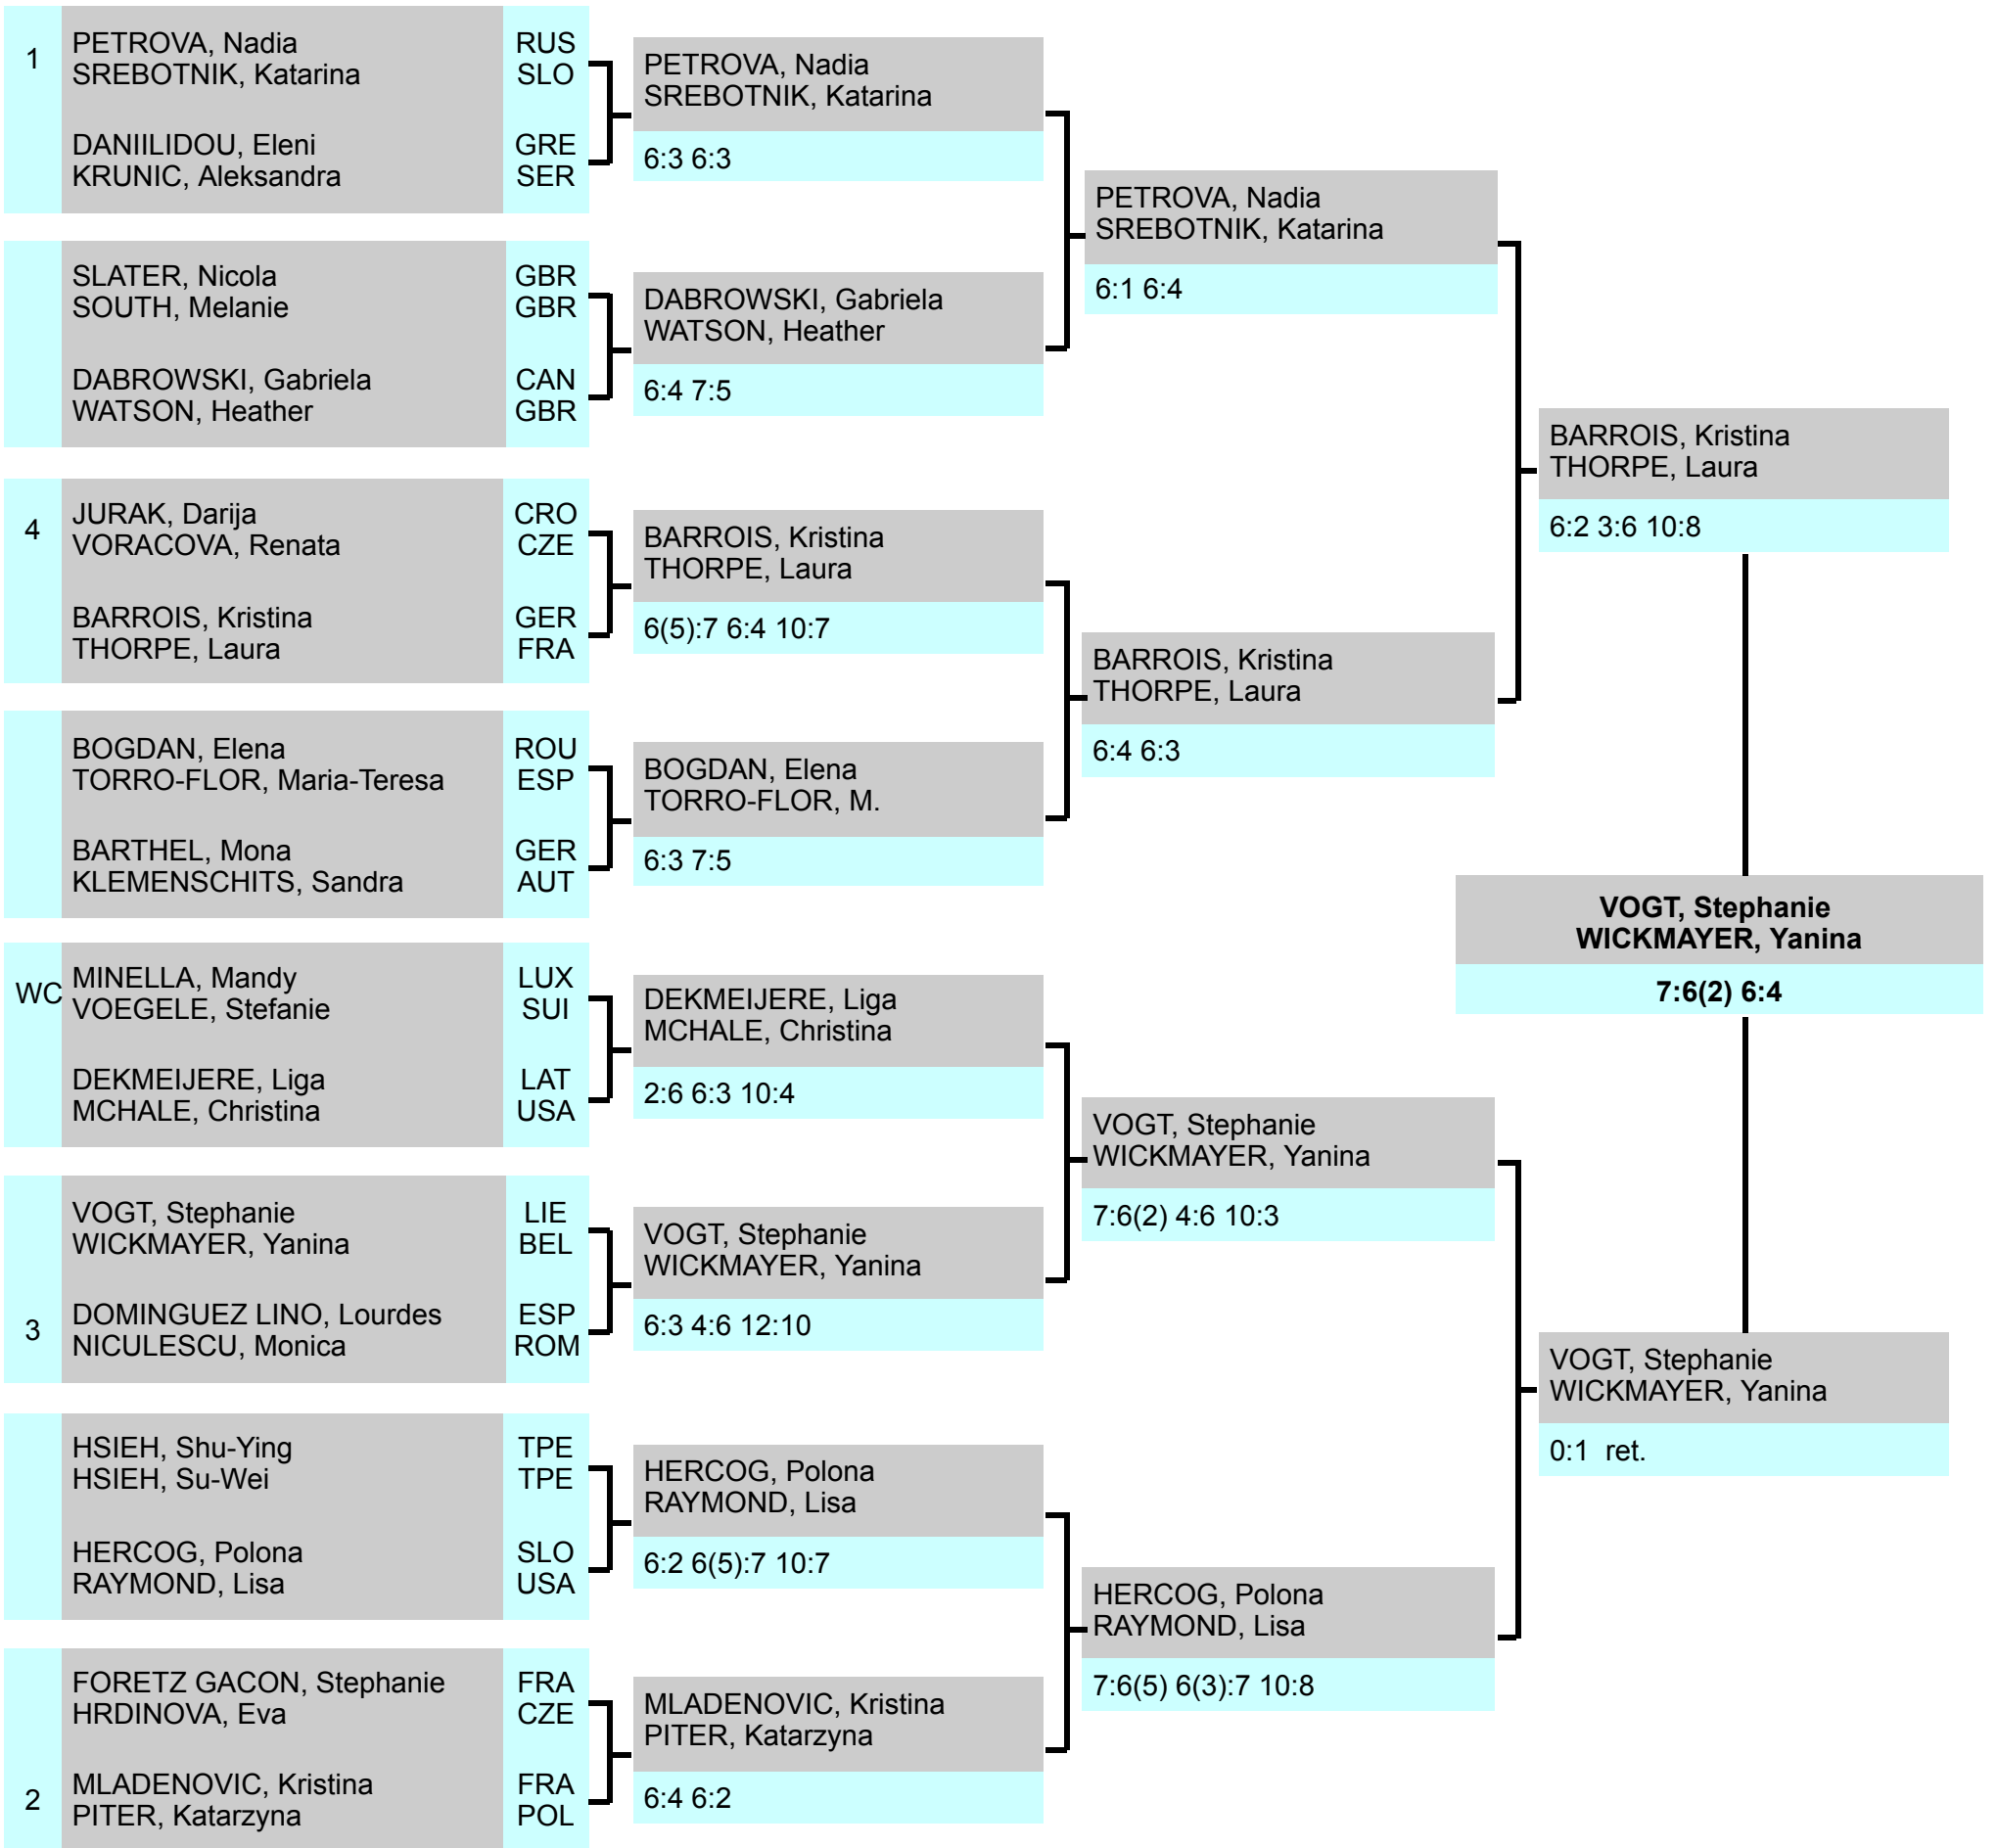

MAIN DRAW DOUBLES