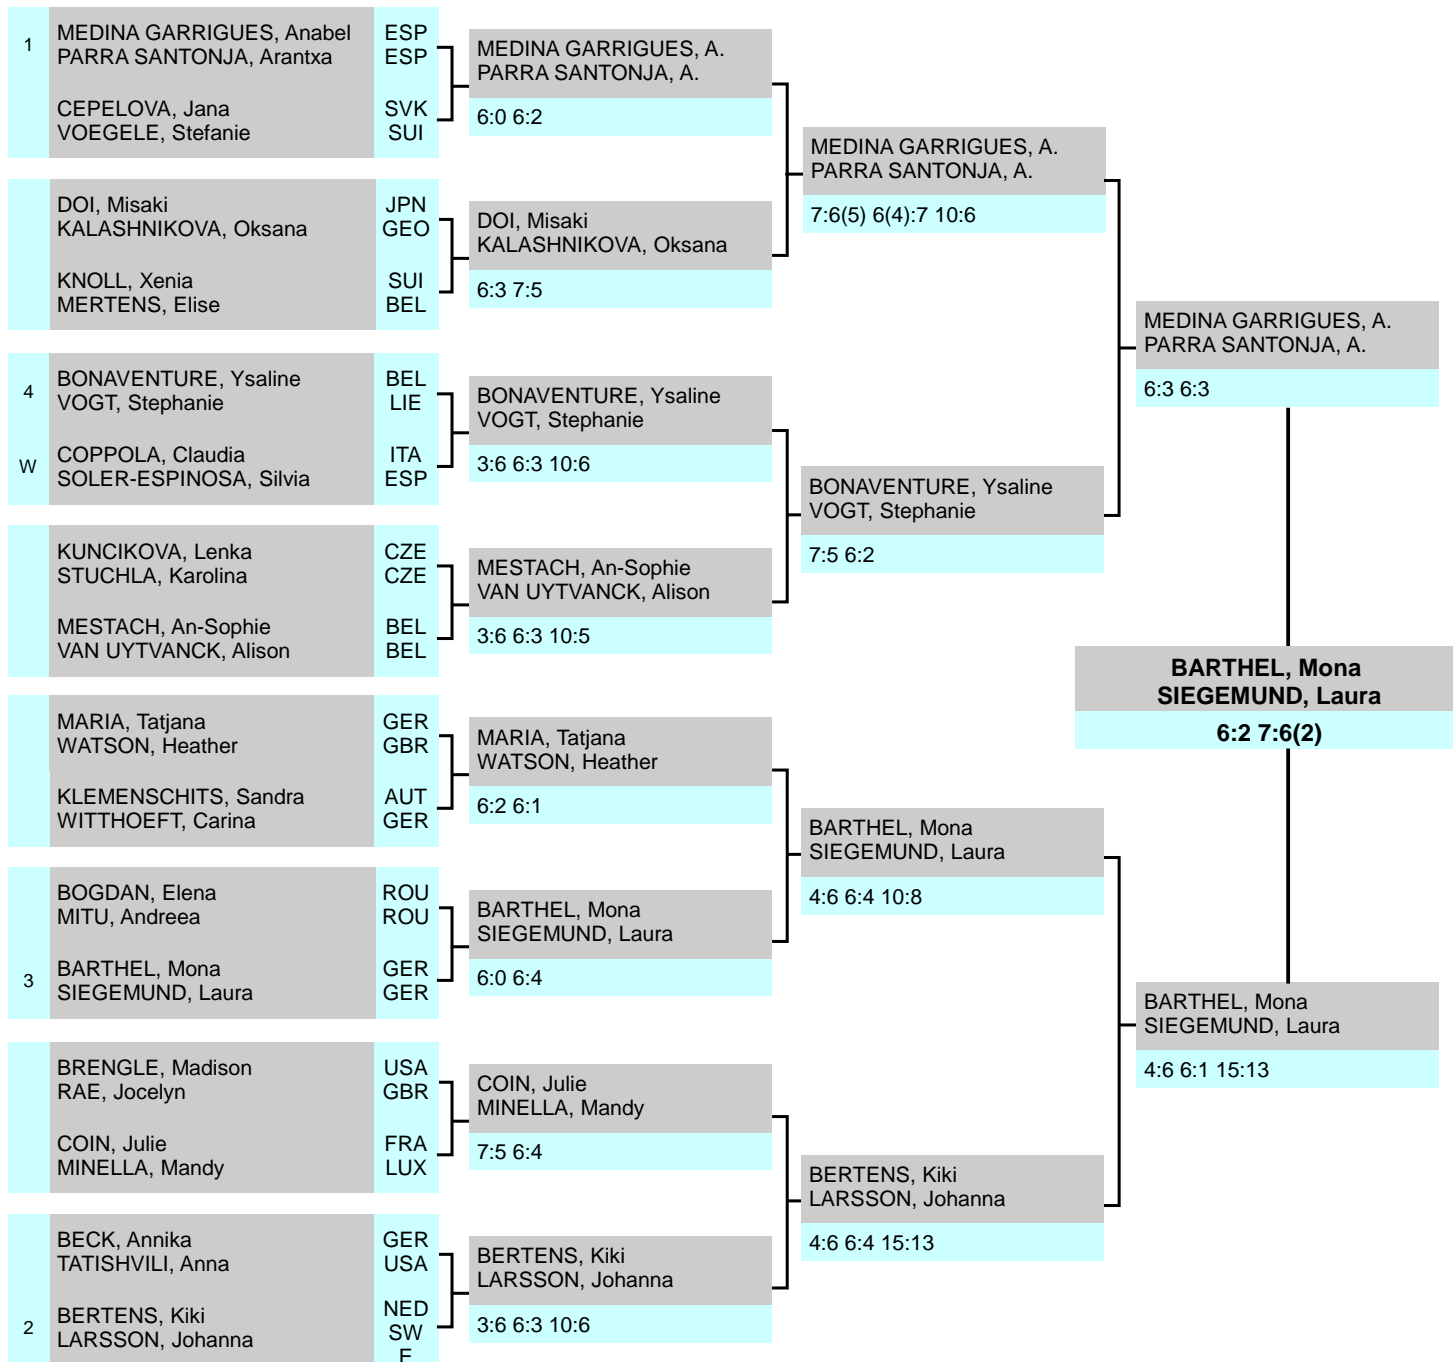

**MAIN DRAW DOUBLES**

Last update : 23/06/2016 21:45

# BGLBNPPARIBAS LUXEMBOURG OPEN